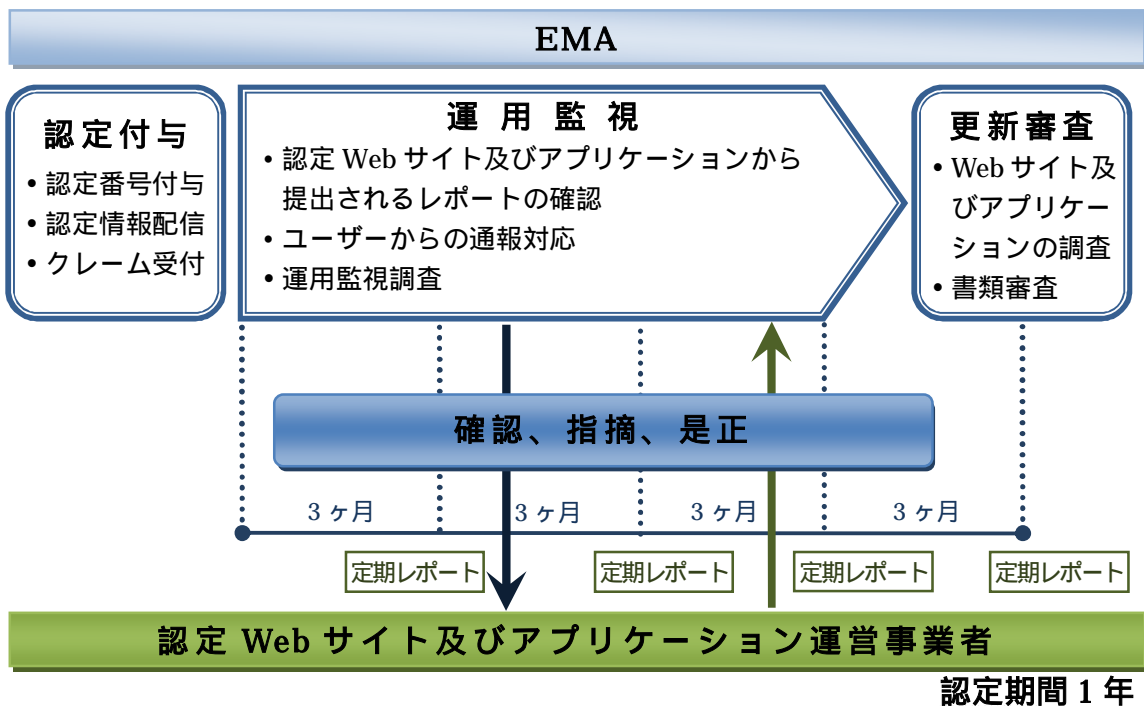

ユーザーからの通報に対して、EMA は内容に応じた内部調査及び確認を PC や携帯端末を用いて実施しています。

(3) 運用監視調査

認定 Web サイト及びアプリケーションの運用監視体制について、認定後も一定のレベルを保ち、認定基準を充足しているか継続的に調査を実施します。

【図1 審査フロー】

【図2 運用監視フロー】

【別紙 2】

2016 年 12 月 20 日現在
モバイルコンテンツ運用管理体制認定制度
認定 Web サイト及びスマートフォン向けアプリケーション

【2016 年認定】

- 認定対象 : Creatubbles
運営事業者名 : Creatubbles PTE LTD.

- 認定対象 : SNOW
運営事業者名 : SNOW Corporation

[認定範囲のアプリケーション] 2 本

SNOW (Android:com.campmobile.snow)

SNOW (iPhone:1022267439)

- 認定対象 : dTV
運営事業者名 : 株式会社 NTT ドコモ