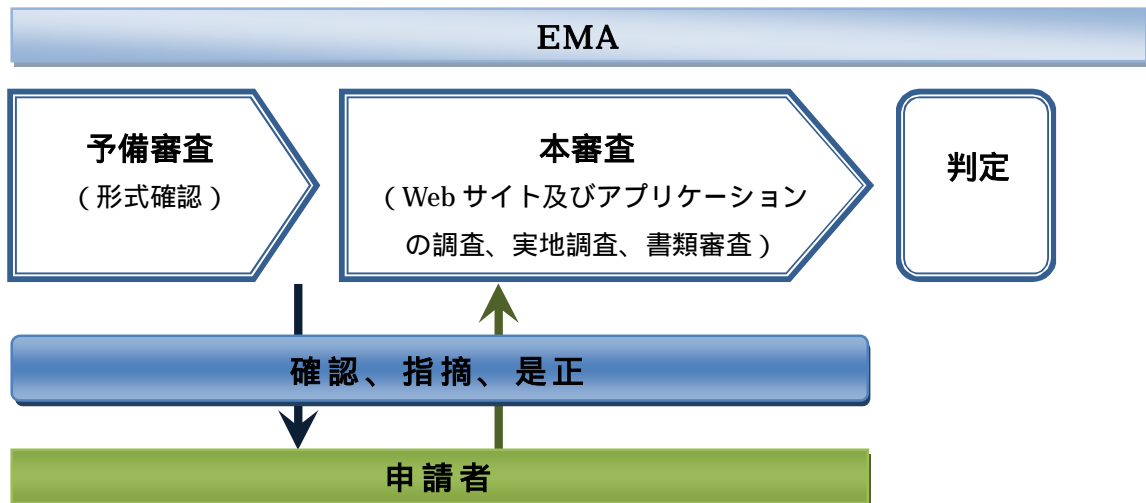

表示することが義務付けられています。ユーザーはこの番号をクリックすると、認定 Web サイト及びアプリケーションに対するクレーム等を EMA に通報することが可能なページへアクセスできます。

ユーザーからの通報に対して、EMA は内容に応じた内部調査及び確認を PC や携帯端末を用いて実施しています。

(3) 運用監視調査

認定 Web サイト及びアプリケーションの運用監視体制について、認定後も一定のレベルを保ち、認定基準を充足しているか継続的に調査を実施します。

【図1 審査フロー】