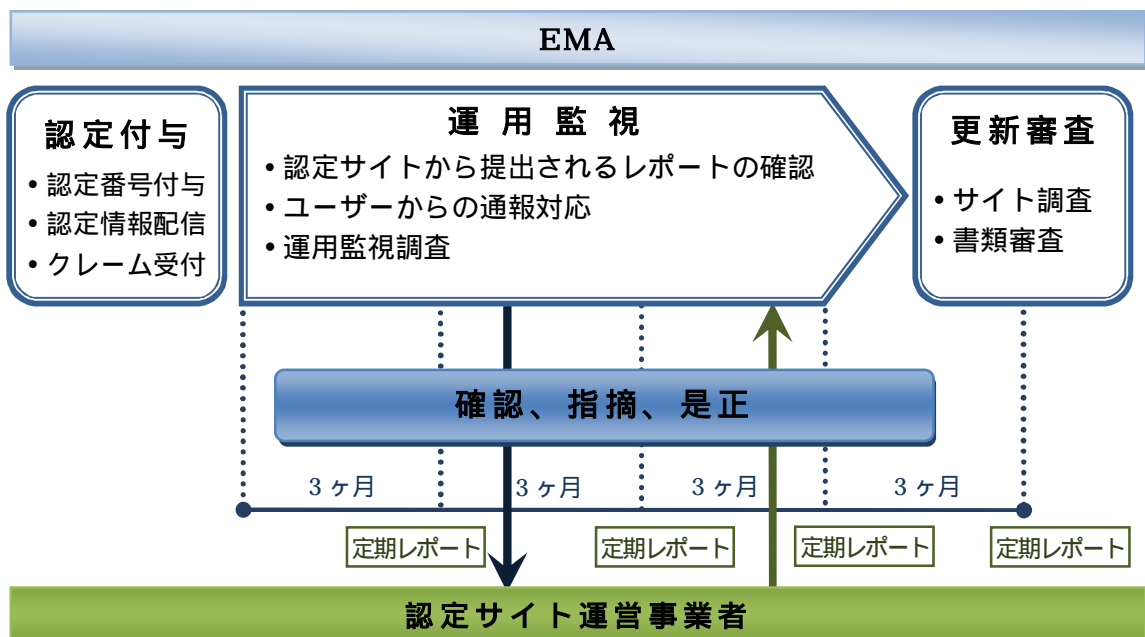

【図2 運用監視フロー】