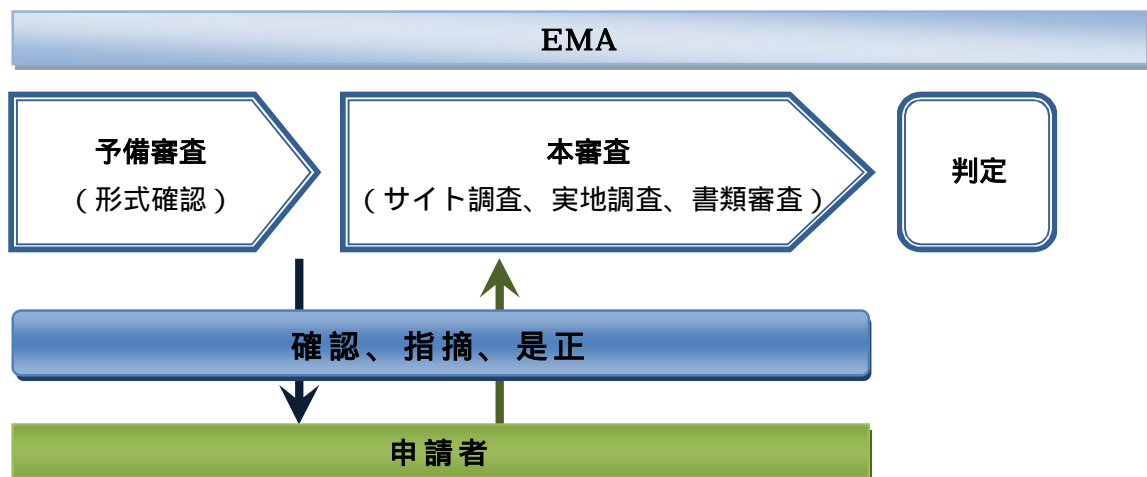

ユーザーからの通報に対して、EMA は内容に応じた内部調査及び確認を PC や携帯端末を用いて実施しています。

(3) 運用監視調査

認定サイトの運用監視体制について、認定後も一定のレベルを保ち、認定基準を充足しているか継続的に調査を実施します。

【図1 審査フロー】